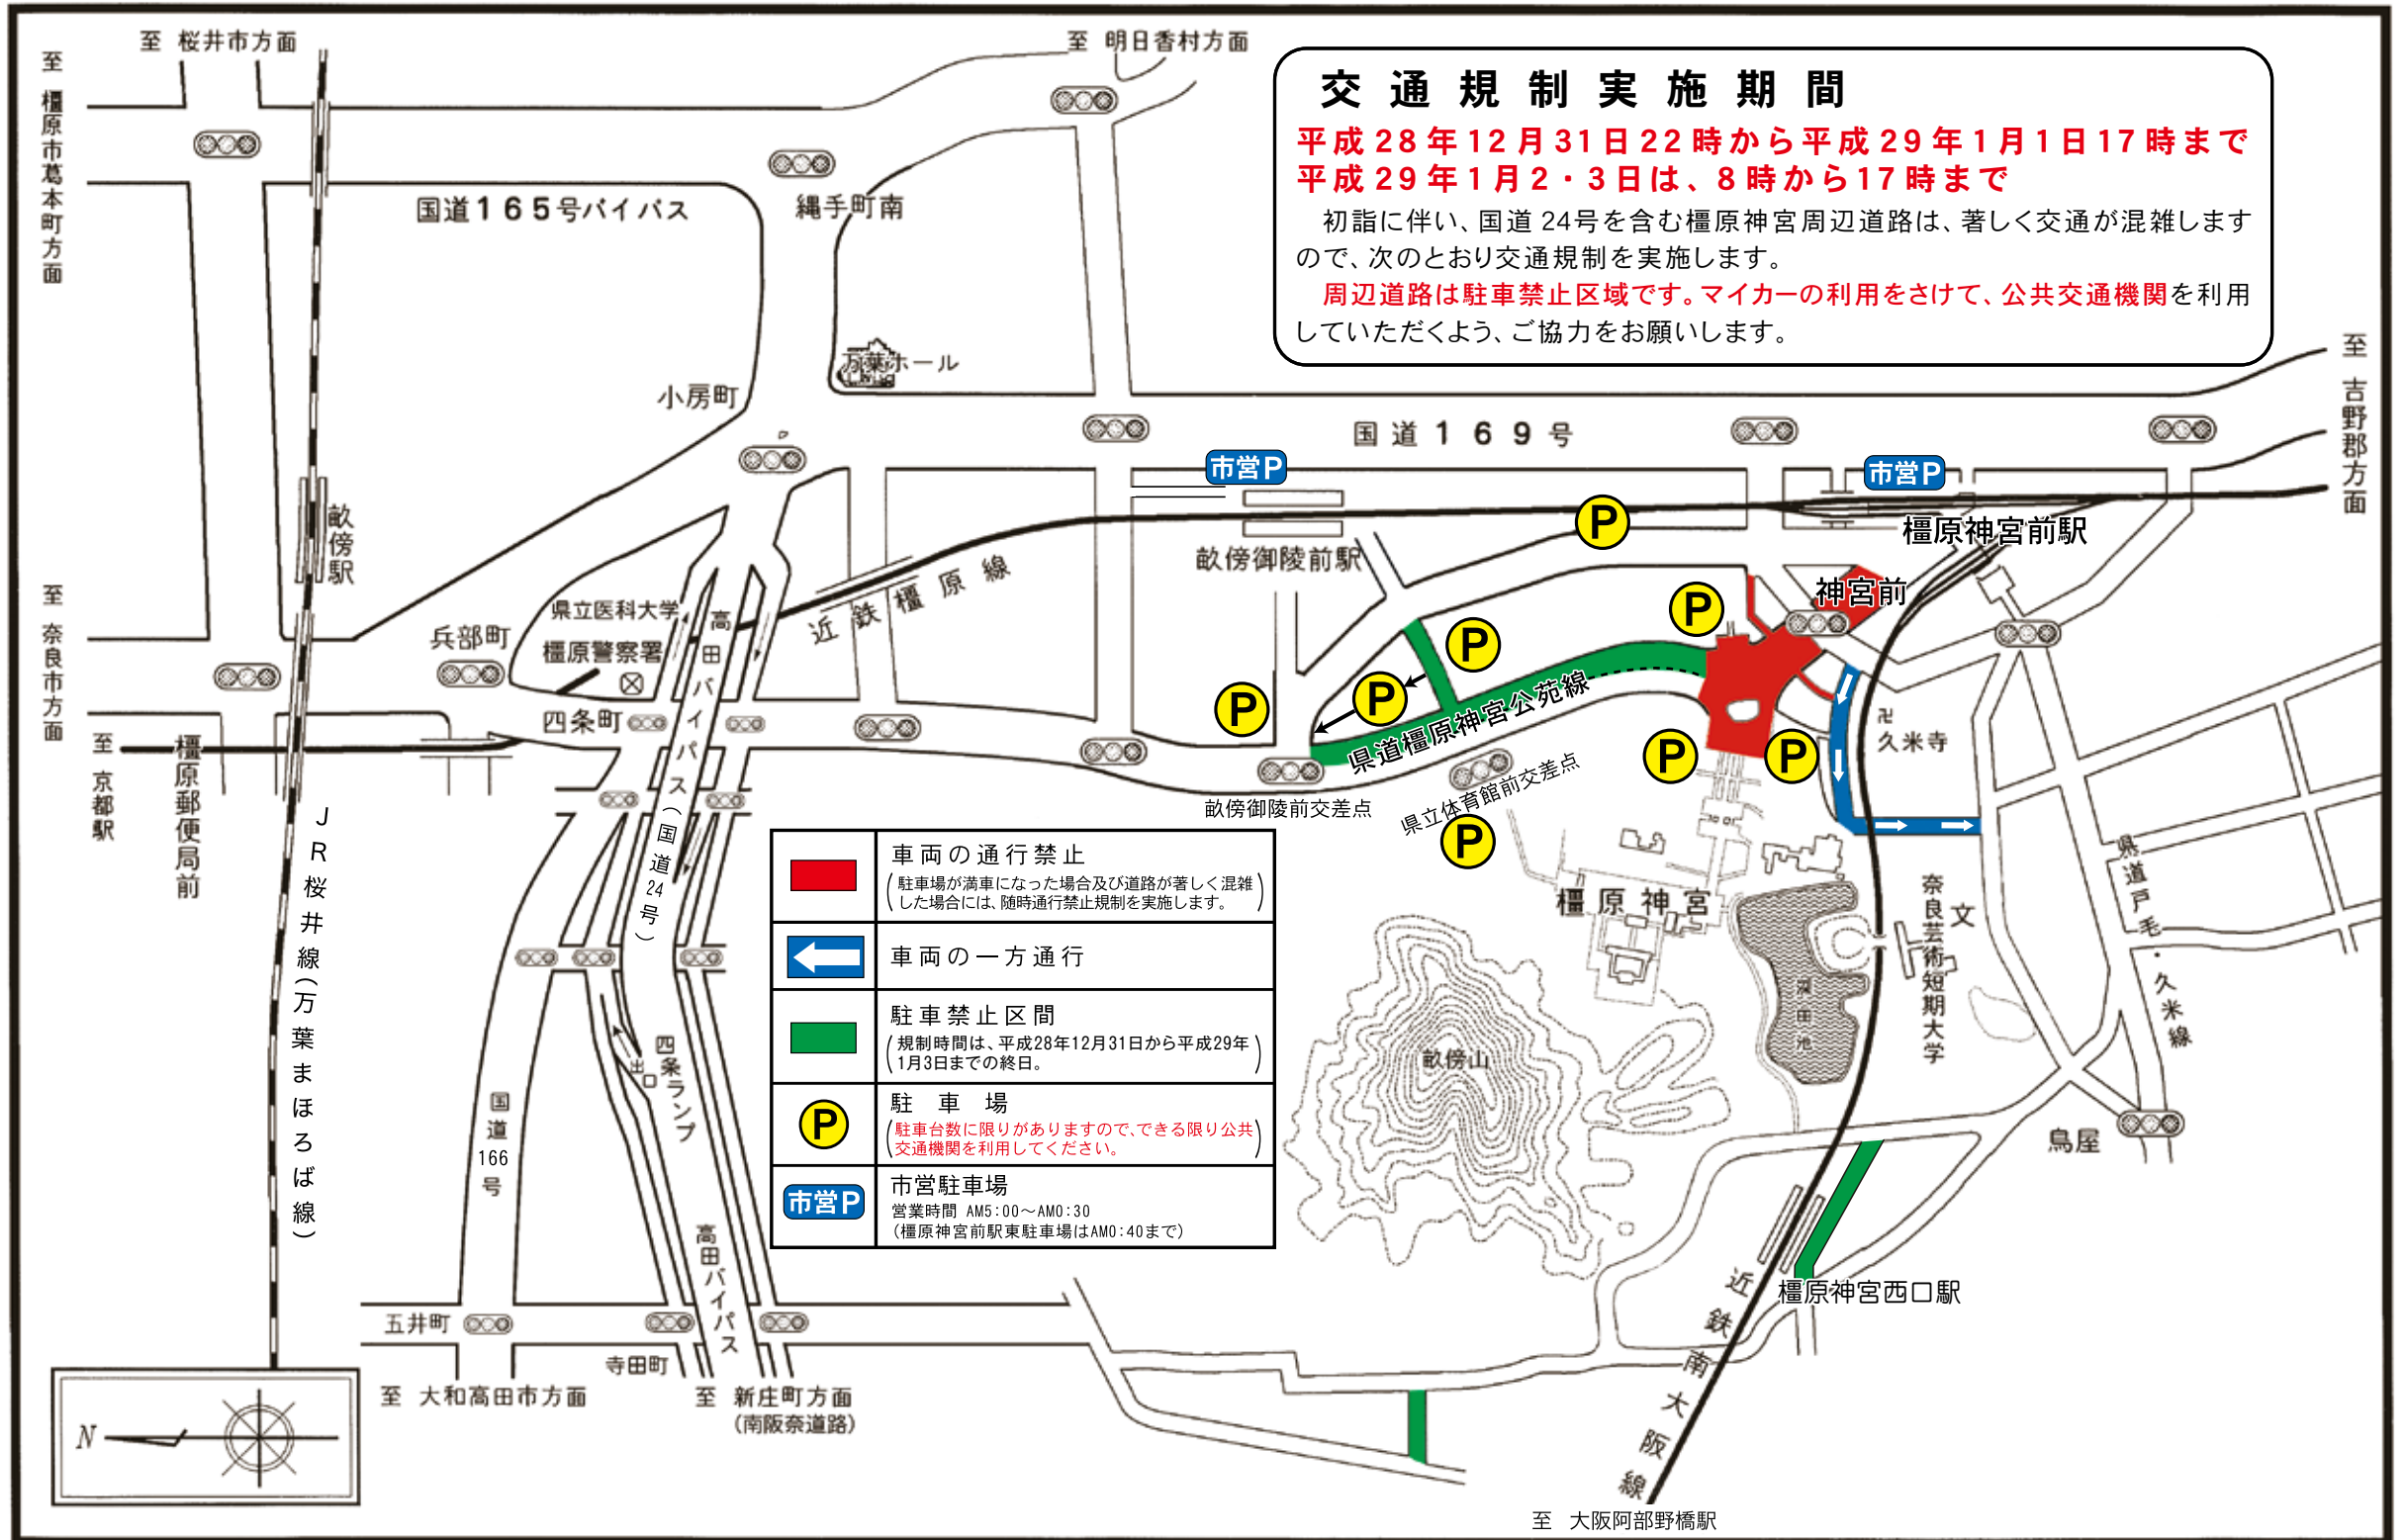

# 橿原神宮初詣に伴う交通規制のお知らせ

## 交通規制実施期間

平成28年12月31日22時から平成29年1月1日17時まで  
 平成29年1月2・3日は、8時から17時まで

初詣に伴い、国道24号を含む橿原神宮周辺道路は、著しく交通が混雑しますので、次のとおり交通規制を実施します。

周辺道路は駐車禁止区域です。マイカーの利用をさけて、公共交通機関を利用していただくよう、ご協力をお願いします。

マナーアップ大和路  
 ~交通安全「やまとじ」の実践~